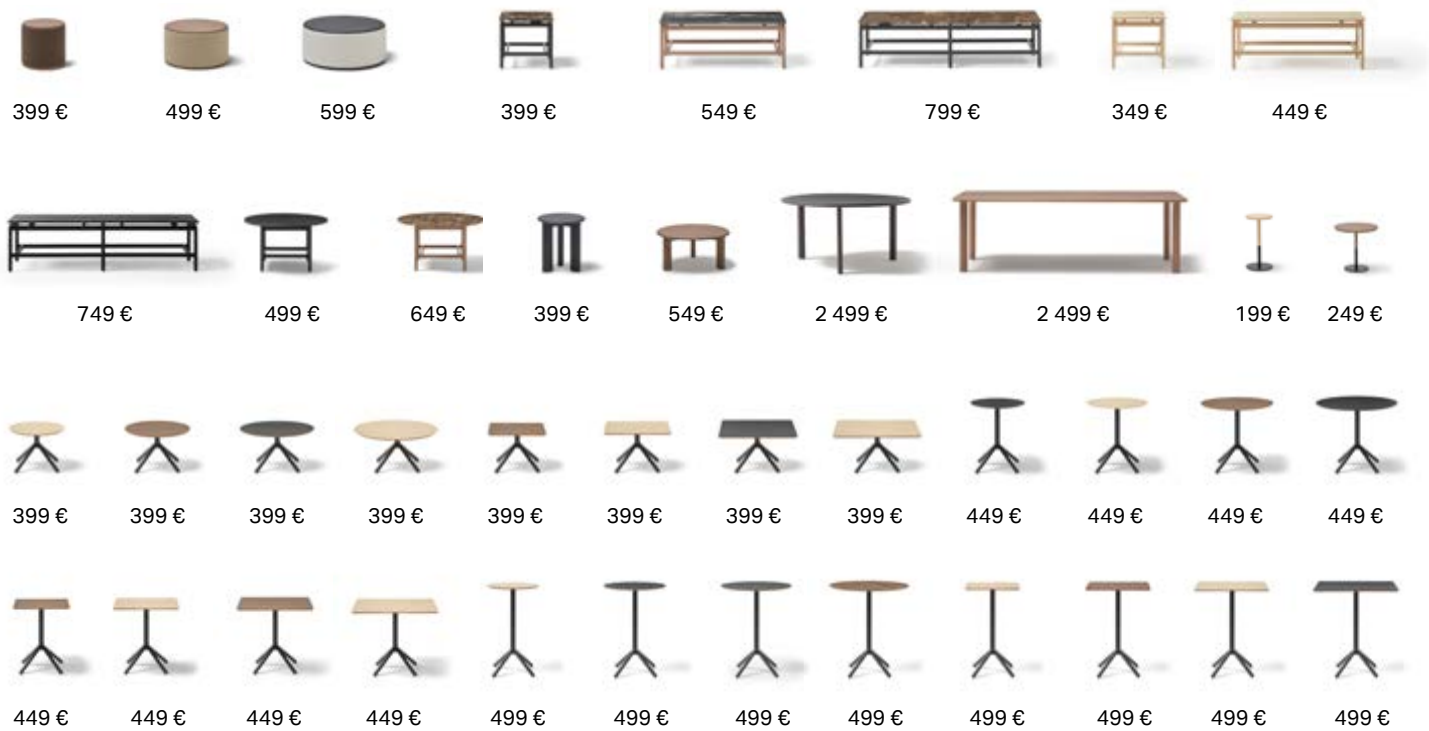

Chairs Sillas

												
499 €	549 €	549 €	599 €	649 €	649 €	599 €	649 €	649 €	399 €	499 €	449 €	599 €
												
349 €	449 €	399 €	499 €	599 €	599 €	599 €	399 €	549 €	449 €	599 €	699 €	699 €
												
699 €	229 €	249 €	299 €	299 €	399 €	229 €	249 €	399 €	229 €	249 €	299 €	299 €
												
399 €	229 €	249 €	399 €	329 €	379 €	429 €	429 €	499 €	329 €	379 €	499 €	329 €
												
379 €	429 €	429 €	499 €	329 €	379 €	499 €	329 €	379 €	429 €	429 €	499 €	329 €
												
379 €	499 €	329 €	379 €	429 €	429 €	499 €	329 €	379 €	499 €	229 €	269 €	299 €
												
299 €	349 €	379 €	499 €	449 €	499 €	549 €						

Stools Taburetes

Armchairs Butacas

Sofas Sofás

Benches Banquetas

Tables Mesas

Accessories Accesorios

Sales Terms

PRICES

Taxes not included.

The prices in this price list are retail prices.

As an authorized distributor you have a special discount and margin that will be communicated to you by our Sales Department.

Blasco&Vila reserves the right to modify prices, dimensions and finishes without prior notice.