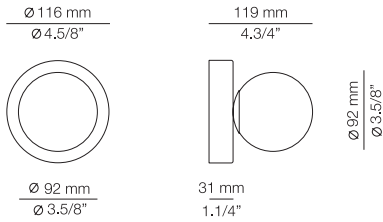

Explora sin límites. Crea sin barreras. Dale forma a la luz con Estiluz.

ALFI

ALF_3740S - WITH SURFACE CANOPY

FEATURES / CARACTERÍSTICAS

* LED 3W (2700K / Ang. 120° / >90 CRI
350mA) / 100V -240V / Typ 350 lumens
Driver included / Non dimmable