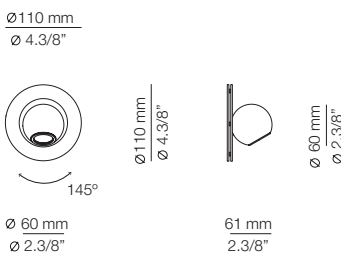

FEATURES / CARACTERÍSTICAS
* LED 3W (Ang.38° / >90CRI / 350mA)
230V / Remote driver / Non Dimmable

FINISHES / ACABADOS

26 BLACK	262
55 BEIGE	262
59 TERRACOTTA	262

A-4073-W (2700K Typ 285 lumens)
A-4073-M (3000K Typ 367 lumens)

Ø 60mm drill on dry wall
Orificio Ø 60mm en pared de pladur

Other dimming options

TRIAC driver (remote) 671000076
CASAMBI for TRIAC driver (remote) 671000003
DALI driver (remote) 671000099

EURO €

20
97
53