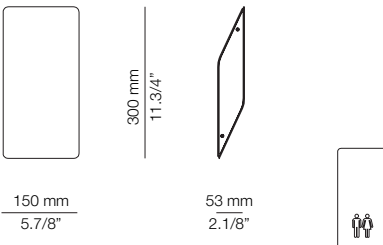

FEATURES / CARACTERÍSTICAS

* LED 15W (2700K / Ang. 120° / >90 CRI)
230V / Typ 1245 lumens
Dimmable Triac

FINISHES / ACABADOS

74 WHITE
94 CHAMPAGNE
87 BRONZE

EURO €

259
264
269

Signage

Optional laser-cut signage / Minimum order 5 units
Señalización opcional con láser / Pedido mínimo 5 unidades

EURO €

58

Other dimming options

CASAMBI for TRIAC driver 671000003
TRIAC Led DALI Dimmer (remote) 671000001

EURO €

97
102