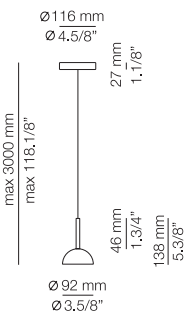

CUPOLINA

CUP_3934S - WITH SURFACE CANOPY

FEATURES / CARACTERÍSTICAS

* LED 6,2W (2700K / Ang. 90° / >90 CRI
350mA) / 100V - 240V / Typ 725 lumens
Driver included / Non Dimmable

FINISHES / ACABADOS

26 BLACK
59 TERRACOTTA

EURO €

271
283

Other dimming options

TRIAC driver (remote) 671000061
CASAMBI for TRIAC driver (remote) 671000003
DALI driver (remote) 671000099

EURO €

39
97
53