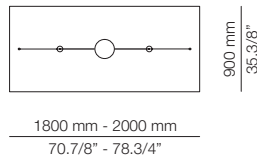

Scheme parameters / Parámetros esquema:
 Ceiling height / Altura techo = 2500mm
 Table length / Longitud mesa = 1800 - 2000mm
 Table width / Anchura mesa = 900mm

Consult spec sheets for other possible shapes
 Consultar ficha técnica para más formas