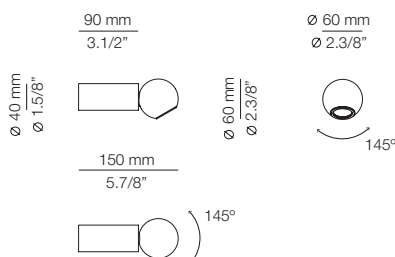

26 BLACK ANTHRACITE

EURO €

192

KIT de vegetación para plantas. Plantas no incluidas.
Maceta de polietileno negro antracita.
Resistente al agua / Máximo 1,5kg

COMPASS

COM_4070S

FEATURES / CARACTERÍSTICAS

* LED 3W (Ang.38° / >90CRI / 350mA)
100V - 240V / Non Dimmable