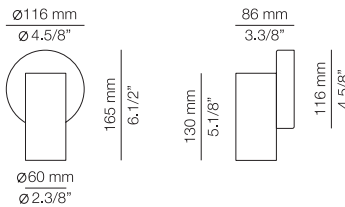

CYLS

CYL_3900

FEATURES / CARACTERÍSTICAS

LED up to 10W / E14 / 230V
Dimmable When using dim. lamps

FINISHES / ACABADOS

26 BLACK

EURO €

139

100006400

LED 6W / 2700K / E14 / 230V / Typ 650 lumens / Non Dimmable

EURO €

15

CYLS

CYL_3906

FEATURES / CARACTERÍSTICAS

LED up to 20W / E27 / 230V
On/Off cord switch

FINISHES / ACABADOS

26 BLACK

EURO €

167