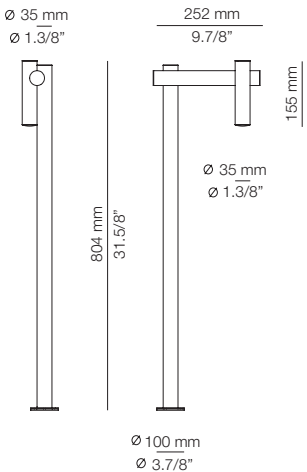

IP
65

FEATURES / CARACTERÍSTICAS
* LED 6,2W (2700K / Ang. 60° / >90 CRI
350mA) / 230V / Typ 725 lumens
Non dimmable / Hard wired (no plug)
Non-adjustable tube enclosing light source
Tubo fijo con fuente de luz

FINISHES / ACABADOS
88 GREY STONE
89 PALE GREEN
96 ANTHRACITE

EURO €
475
475
475

Other dimming options
TRIAC driver (remote) 671000061
DALI driver (remote) 671000092

EURO €
39
81

VOLTA

VOL_3530