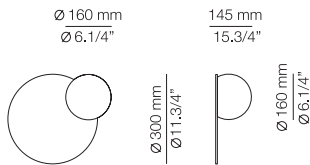

EURO €

333
333

Chrome swivel on all the finishes
Rótula cromada en todos los acabados

* LED 1W (3000K / Ang. 120° >80 CRI / 24V)
100V - 240V
Typ 150 lumens
Non Dimmable

CIRC

CIR_3702

IP
44

FEATURES / CARACTERÍSTICAS