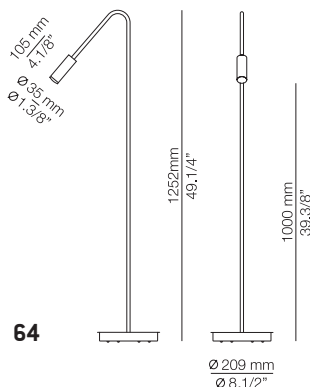

VOLTA

VOL_3538

FEATURES / CARACTERÍSTICAS	FINISHES / ACABADOS	EURO €
* LED 6,2W (Ang. 60° / >90 CRI / 350mA) / 230V Push button dimmer on the head	Body: 26 BLACK Head: 26 BLACK 61 SATIN GOLD	513 513
p-3538-W (2700K Typ 725 lumens)	Body & Head: 87 BRONZE	539
p-3538-M (3000K Typ 763 lumens)		

123530XX3 - OPTIONAL	FINISHES / ACABADOS	EURO €
Embedded optic lens 30°	26 BLACK	28
Óptica encastrada 30°	61 SATIN GOLD	29