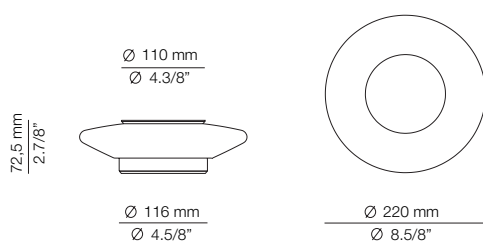

THALES

THA_4087

FEATURES / CARACTERÍSTICAS

* LED 9W (2700K / Ang. 120° / >90 CRI
350mA) 230V / Typ 1430 lumens
On/Off cord switch

FINISHES / ACABADOS

20 METALLIC GOLD
87 BRONZE
96 ANTHRACITE

EURO €

299
299
299