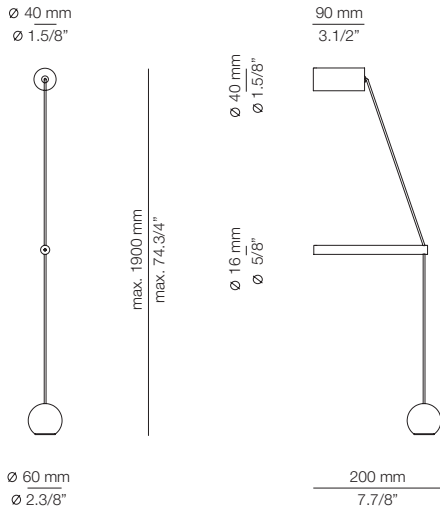

COMPASS

COM_4071S

FEATURES / CARACTERÍSTICAS
* LED 3W (Ang.38° / >90CRI / 350mA)
100V - 240V
Driver included / Non Dimmable

FINISHES / ACABADOS

26 BLACK	381
55 BEIGE	381
59 TERRACOTTA	381

A-4071-W (2700K Typ 285 lumens)
A-4071-M (3000K Typ 367 lumens)

Bathroom version IP44 upon request
Versión para baño IP44 bajo pedido

Other dimming options

TRIAC driver (remote) 671000076
CASAMBI for TRIAC driver (remote) 671000003
DALI driver (remote) 671000099

EURO €

20
97
53