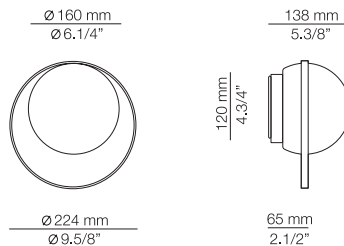

In & Out: 55 BEIGE
Indoor only: 94 CHAMPAGNE

EURO €

38
39

CIRC

CIR_3722 - INDOOR

FEATURES / CARACTERÍSTICAS

* LED 10W (2700K / Ang. 120° / >90 CRI)
230V / Typ 870 lumens / Dimmable Triac
Glass shade

FINISHES / ACABADOS