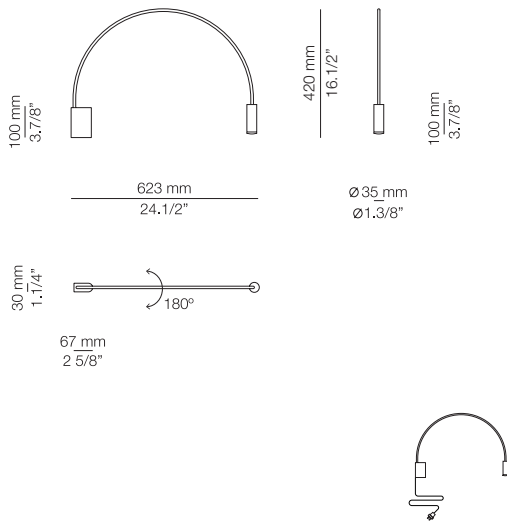

VOLTA

VOL_3531

FEATURES / CARACTERÍSTICAS

* LED 6,2W (Ang. 60° / >90 CRI / 350mA)
100V - 240V / Non Dimmable
A-3531-W (2700K Typ 725 lumens)
A-3531-M (3000K Typ 763 lumens)

FINISHES / ACABADOS

Body: 26 BLACK
Head: 26 BLACK
61 SATIN GOLD
Body & Head: 74 WHITE
Body & Head: 87 BRONZE

EURO €

381
381
381
401

Other dimming options

TRIAC driver (remote) 671000061
CASAMBI for TRIAC driver (remote) 671000003
DALI driver (remote) 671000099

EURO €

39
97
53

123530260 KIT A-3530

Cord & plug with on/off switch. 1400mm cable length.
Cable y enchufe con interruptor. 1400mm de longitud.

EURO €

36

123530XX3 - OPTIONAL

Embedded optic lens 30°
Óptica encastrada 30°

FINISHES / ACABADOS

26 BLACK
61 SATIN GOLD
74 WHITE
87 BRONZE

EURO €

28
29
28
28