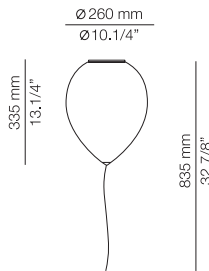

BALLOON

BAL_3052