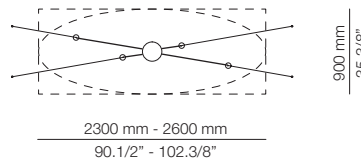

Scheme parameters / Parámetros esquema:
Ceiling height / Altura techo = 2500mm
Table length / Longitud mesa = 2300 - 2600mm
Table width / Anchura mesa = 900mm

Consult spec sheets for other shape possibilities
Consultar ficha técnica para más formas

114074XX2R

Optional recessed canopy

Ø 50mm drill on dropped ceiling / Orificio Ø 50mm en falso techo

EURO €
165

Other dimming options

CASAMBI for TRIAC driver (remote) 671000003
DALI Driver (remote) 2 units of 6710000103

EURO €
97
90