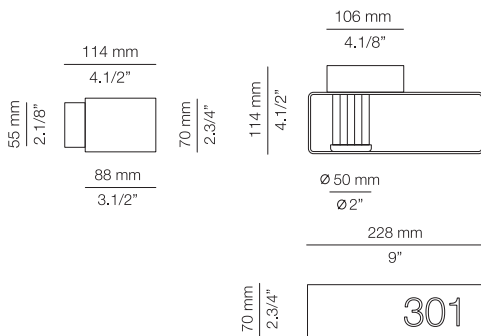

FRAME

FRA_4051X - OUTDOOR

IP
65

FEATURES / CARACTERÍSTICAS

* LED 6,2W (2700K / Ang. 70° / >90 CRI 350mA) / 100V - 240V / Typ 725 lumens
Non Dimmable
Transparent pyrex glass

FINISHES / ACABADOS

87 BRONZE
96 ANTHRACITE

EURO €
377
365

Other dimming options

TRIAC driver (remote) 671000061
CASAMBI for TRIAC driver (remote) 671000003
DALI driver (remote) 671000099

EURO €
39
97
53

Signage

Optional laser-cut signage / Minimum order 5 units
Señalización opcional con láser / Pedido mínimo 5 unidades

EURO €
58

32 mm
1.1/4"

124051960 VEGETATION KIT

KIT for greenery. Plants not included.
KIT de vegetación para plantas. Plantas no incluidas.

EURO €
34