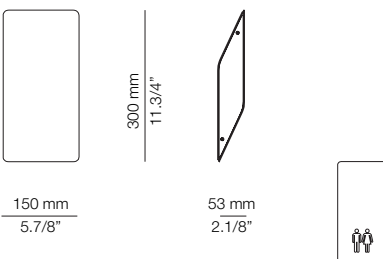

SHAPES

SHA_4100X

IP
65

FEATURES / CARACTERÍSTICAS

* LED 10W (2700K / Ang. 120° / >90 CRI)
230V / Typ 1000 lumens
Dimmable Triac

FINISHES / ACABADOS

96 ANTHRACITE
87 BRONZE

EURO €

365
375

Signage

Optional laser-cut signage / Minimum order 5 units
Señalización opcional con láser / Pedido mínimo 5 unidades

EURO €

58