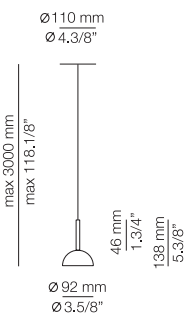

CUP_3934R - WITH RECESSED CANOPY

FEATURES / CARACTERÍSTICAS

* LED 6,2W (2700K / Ang. 90° / >90 CRI
350mA) / 230V / Typ 725 lumens
Remote driver included / Dimmable Triac

FINISHES / ACABADOS

Canopy: 26 BLACK
74 WHITE
Body: 26 BLACK
59 TERRACOTTA

EURO €

259
265

$\varnothing$ 45mm drill on dropped ceiling
Orificio $\varnothing$ 45mm en falso techo

Other dimming options

CASAMBI for TRIAC driver (remote) 671000003
DALI driver (remote) 671000099

EURO €

97
53