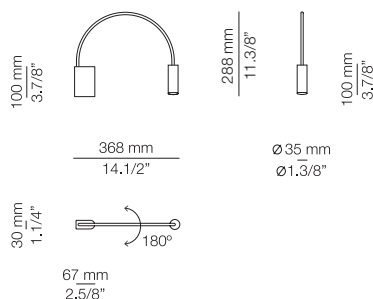

FEATURES / CARACTERÍSTICAS
* LED 6,2W (Ang. 60° / >90 CRI / 350mA)
100V - 240V / Non Dimmable

FINISHES / ACABADOS
Body: 26 BLACK
Head: 26 BLACK
61 SATIN GOLD
Body & Head: 74 WHITE
Body & Head: 87 BRONZE

EURO €
341
341
341
358

A-3530-W (2700K Typ 725 lumens)
A-3530-M (3000K Typ 763 lumens)

Other dimming options
TRIAC driver (remote) 671000061
CASAMBI for TRIAC driver (remote) 671000003
DALI driver (remote) 671000099

EURO €
39
97
53

123530260 KIT A-3530
Cord & plug with on/off switch. 1400mm cable length.
Cable y enchufe con interruptor. 1400mm de longitud.

EURO €
36

123530XX3 - OPTIONAL
Embedded optic lens 30°
Óptica encastrada 30°

FINISHES / ACABADOS
26 BLACK
61 SATIN GOLD
74 WHITE
87 BRONZE

EURO €
28
29
28
28