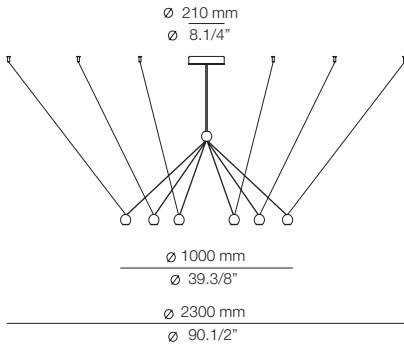

COMPASS

COM_R21S6 - WITH SURFACE CANOPY

FEATURES / CARACTERÍSTICAS

* LED 6x6,2W (Ang.38° / >90CRI / 300mA)
230V / Dimmable Triac
T-4074-W (2700K Typ 6x625 lumens)
T-4074-M (3000K Typ 6x652 lumens)

FINISHES / ACABADOS

26 BLACK	169€
55 BEIGE	169€
59 TERRACOTTA	169€

Scheme parameters / Parámetros esquema:
Ceiling height / Altura techo = 2500mm
Table diameter / Diámetro mesa = 1600 - 2000mm

Consult spec sheets for other possible shapes
Consultar ficha técnica para más formas

114074XX2R

Optional recessed canopy

Ø 50mm drill on dropped ceiling
Orificio Ø 50mm en falso techo

EURO €
165

Other dimming options

CASAMBI for TRIAC driver (remote) 671000003
DALI Driver (remote) 3 units of 6710000103

EURO €
97
135