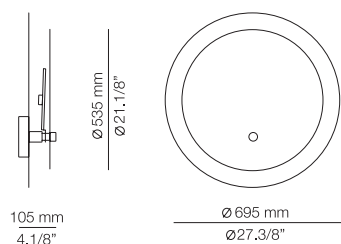

FEATURES / CARACTERÍSTICAS

* LED 2x15W (2700K / Ang. 120° / >90 CRI)
230V / Typ 2x1245 lumens
Dimmable Triac
Weight: 8,5Kg

FINISHES / ACABADOS

74 WHITE

EURO €

670

Other dimming options

TRIAC Led DALI Dimmer (remote) 671000101

EURO €

102