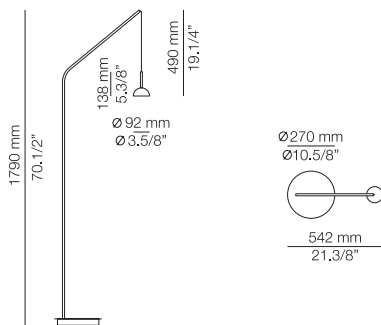

CUPOLINA

CUP_3939

FEATURES / CARACTERÍSTICAS

* LED 6,2W (2700K / Ang. 90° / >90 CRI 350mA) / 230V / Typ 725 lumens
On/Off cord switch

FINISHES / ACABADOS

26 BLACK
59 TERRACOTTA

EURO €

646
695