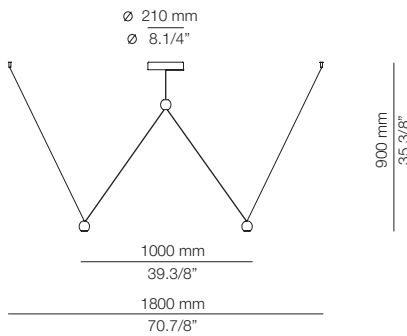

COMPASS

COM_R21S2 - WITH SURFACE CANOPY

FEATURES / CARACTERÍSTICAS
* LED 2x6,2W (Ang.38° / >90CRI / 300mA)
230V / Dimmable Triac
T-4074-W (2700K Typ 2x625 lumens)
T-4074-M (3000K Typ 2x652 lumens)

FINISHES / ACABADOS	EURO €
26 BLACK	738
55 BEIGE	738
59 TERRACOTTA	738

Scheme parameters / Parámetros esquema:
Ceiling height / Altura techo = 2500mm
Table length / Longitud mesa = 1800 - 2000mm
Table width / Anchura mesa = 900mm

Consult spec sheets for other possible shapes
Consultar ficha técnica para más formas

114074XX2R

Optional recessed canopy

Ø 50mm drill on dropped ceiling / Orificio Ø 50mm en falso techo

EURO €
165

Other dimming options

CASAMBI for TRIAC driver (remote) 671000003
DALI Driver (remote) 6710000103

EURO €
97
45