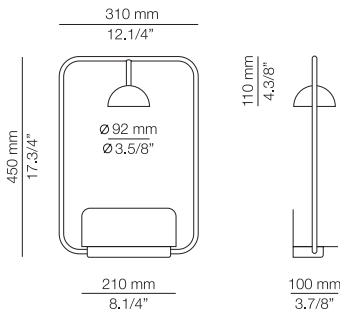

CUPOLINA

CUP_3930

FEATURES / CARACTERÍSTICAS

* LED 6,2W (2700K / Ang. 90° / >90 CRI
350mA) / 100V - 240V / Typ 725 lumens
Non Dimmable
Shelf: maximum 2kg

FINISHES / ACABADOS

26 BLACK
59 TERRACOTTA

EURO €

390
429

Other dimming options

TRIAC driver (remote) 671000061
CASAMBI for TRIAC driver (remote) 671000003
DALI driver (remote) 671000099

EURO €

39
97
53