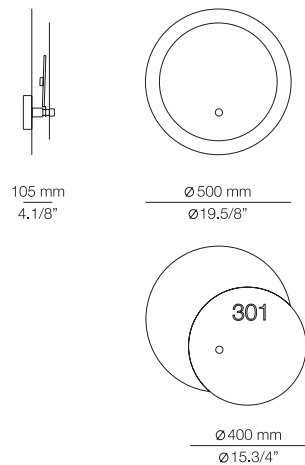

ECLIPSI

ECL_3700

FEATURES / CARACTERÍSTICAS

* LED 2x10W (2700K / Ang. 120° / >90 CRI)
230V / Typ 2x870 lumens
Dimmable Triac
Weight: 4,5Kg

FINISHES / ACABADOS

74 WHITE

EURO €

493

Other dimming options

TRIAC Led DALI Dimmer (remote) 671000101

EURO €

102

Signage

Optional laser-cut signage / Minimum order 18 units
Señalización opcional con láser / Pedido mínimo 18 unidades

EURO €

38

ECLIPSI

ECL_3701