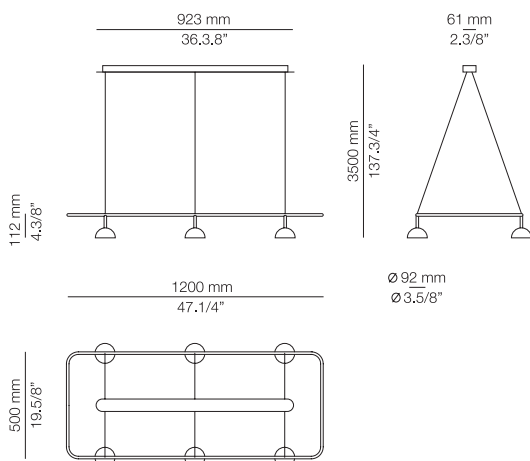

CUPOLINA

CUP_3935

FEATURES / CARACTERÍSTICAS

* LED 6x6,2W (2700K / Ang. 90° / >90 CRI
350mA) / 230V / Typ 6x725 lumens
Driver included / Dimmable Triac

FINISHES / ACABADOS

26 BLACK

EURO €

1449

Other dimming options

CASAMBI for TRIAC driver (remote) 671000003
DALI driver 2 units of 671000092

EURO €

97
162