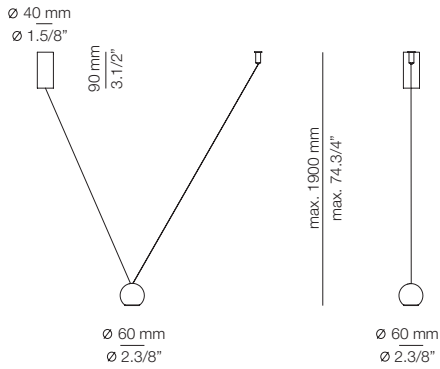

COMPASS

COM_4074S

FEATURES / CARACTERÍSTICAS
* LED 6,2W (Ang.38° / >90CRI / 300mA)
230V / Dimmable Triac
T-4074-W (2700K Typ 625 lumens)
T-4074-M (3000K Typ 652 lumens)

FINISHES / ACABADOS	EURO €
26 BLACK	332
55 BEIGE	332
59 TERRACOTTA	332

Other dimming options

CASAMBI for TRIAC driver (remote) 671000003
DALI Driver (remote) 6710000103

EURO €
97
45