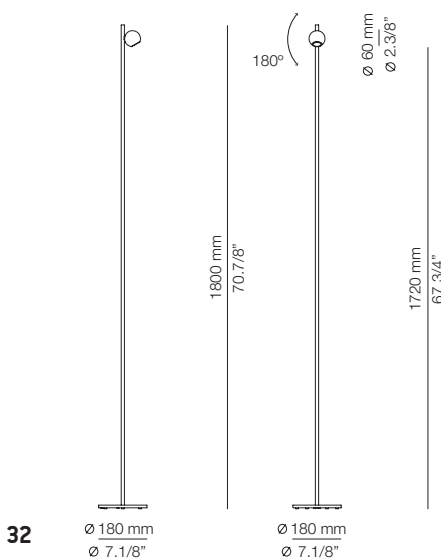

FEATURES / CARACTERÍSTICAS

* LED 6,2W (Ang.38° / >90CRI / 300mA)
100V - 240V / Push button dimmer on the cord
Universal plug

FINISHES / ACABADOS

26 BLACK	636€
55 BEIGE	636€
59 TERRACOTTA	636€

P-4079-W (2700K Typ 625 lumens)
P-4079-M (3000K Typ 652 lumens)