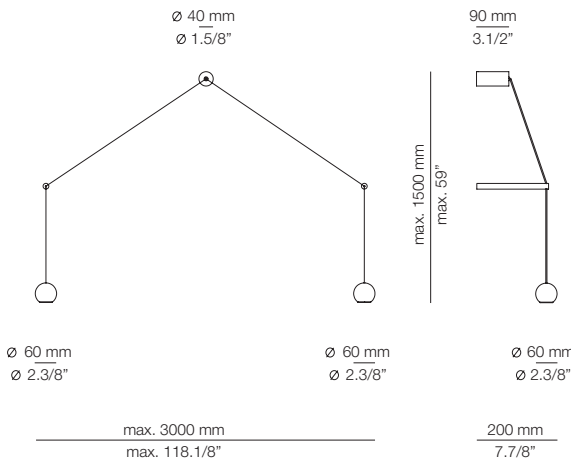

COMPASS

COM_4072S

FEATURES / CARACTERÍSTICAS
* LED 2x3W (Ang.38° / >90CRI / 350mA)
100V - 240V
Driver included / Non Dimmable

FINISHES / ACABADOS

26 BLACK	637
55 BEIGE	637
59 TERRACOTTA	637

A-4072-W (2700K Typ 2x285 lumens)
A-4072-M (3000K Typ 2x367 lumens)

Other dimming options

TRIAC driver (remote) 671000076
CASAMBI for TRIAC driver (remote) 671000003
DALI driver (remote) 671000099

EURO €

20
97
53

COMPASS

COM_4073R - WITH RECESSED CANOPY