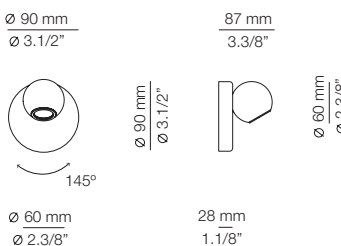

COMPASS

COM_4073S - WITH SURFACE CANOPY

FEATURES / CARACTERÍSTICAS
* LED 3W (Ang.38° / >90CRI / 350mA)
230V / Driver included / Non Dimmable

FINISHES / ACABADOS

26 BLACK	251
55 BEIGE	251
59 TERRACOTTA	251

A-4073-W (2700K Typ 285 lumens)
A-4073-M (3000K Typ 367 lumens)

Other dimming options

TRIAC driver (remote) 671000076
CASAMBI for TRIAC driver (remote) 671000003
DALI driver (remote) 671000099

EURO €

20
97
53