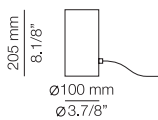

CYLS

CYL_3906

FEATURES / CARACTERÍSTICAS

LED up to 20W / E27 / 230V
On/Off cord switch

FINISHES / ACABADOS

26 BLACK

EURO €

167