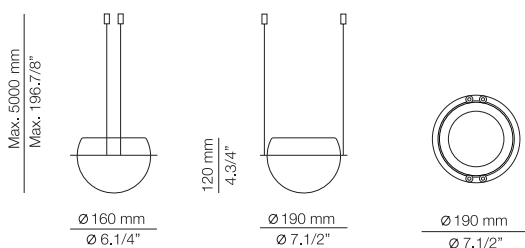

FEATURES / CARACTERÍSTICAS

Flower pot KIT for greenery in black anthracite polyethylene. Plants not included.
Waterproof / Maximum 1,5kg

FINISHES / ACABADOS

26 BLACK ANTHRACITE

EURO €

192

KIT de vegetación para plantas. Plantas no incluidas.
Maceta de polietileno negro antracita.
Resistente al agua / Máximo 1,5kg

COMPASS

COM_4070S