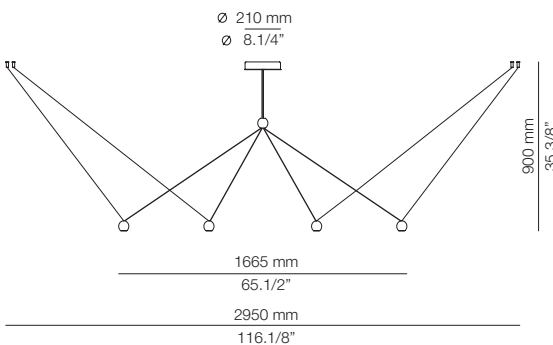

COMPASS

COM_R21S4 - WITH SURFACE CANOPY

FEATURES / CARACTERÍSTICAS
* LED 4x6,2W (Ang.38° / >90CRI / 300mA)
230V / Dimmable Triac
T-4074-W (2700K Typ 4x625 lumens)
T-4074-M (3000K Typ 4x652 lumens)

FINISHES / ACABADOS	EURO €
26 BLACK	1217
55 BEIGE	1217
59 TERRACOTTA	1217