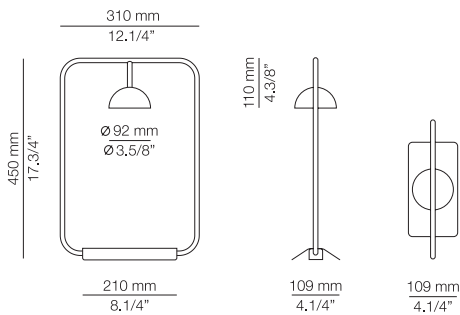

CUPOLINA

CUP_3937

FEATURES / CARACTERÍSTICAS

* LED 6,2W (2700K / Ang. 90° / >90 CRI 350mA) / 230V / Typ 725 lumens
On/Off cord switch

FINISHES / ACABADOS

26 BLACK
59 TERRACOTTA

EURO €

398
427