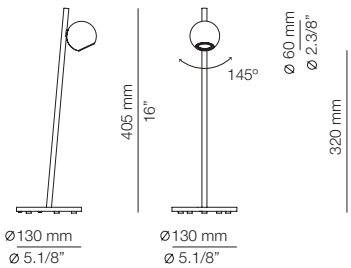

COMPASS

COM_4077

FEATURES / CARACTERÍSTICAS

* LED 3W (Ang.38° / >90CRI / 24V)
100V - 240V / Push button dimmer on the cord
Universal plug

FINISHES / ACABADOS

26 BLACK	440€
55 BEIGE	440€
59 TERRACOTTA	440€

M-4077-W (2700K Typ 300 lumens)
M-4077-M (3000K Typ 330 lumens - check lead time)

COMPASS

COM_4078