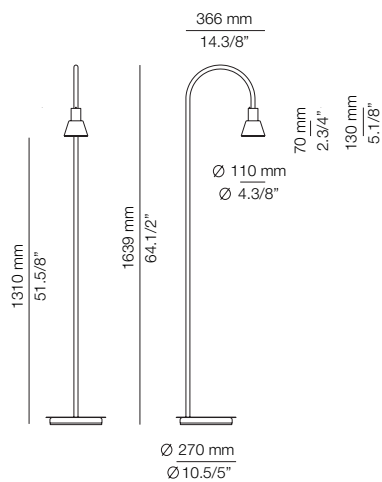

BEL_4148G

FEATURES / CARACTERÍSTICAS
* LED 6,2W (2700K / Ang. 70° / >90 CRI
350mA) 230V / Typ 725 lumens
Push button dimmer on the head

FINISHES / ACABADOS
89 PALE GREEN
94 CHAMPAGNE
96 ANTHRACITE

EURO €
702
718
689

Upon request:
(3000K / Typ 763 lumens)
Check lead time + extra cost