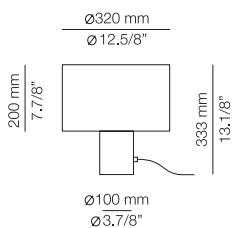

CYL_3906P

FEATURES / CARACTERÍSTICAS

LED up to 20W / E27 / 230V
On/Off cord switch
Translucent polyester shade

FINISHES / ACABADOS

Shade: 27 WHITE
Body: 26 BLACK

EURO €

286

100019420

LED 19W / 2700K / E27 / 230V / Typ 2452 lumens / Non Dimmable

EURO €

36