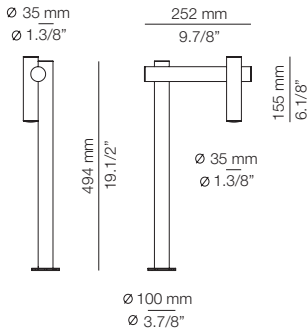

TIK

TIK_4098X - OUTDOOR

IP
65

FEATURES / CARACTERÍSTICAS
* LED 6,2W (2700K / Ang. 60° / >90 CRI
350mA) / 230V / Typ 725 lumens
Non dimmable / Hard wired (no plug)
Non-adjustable tube enclosing light source
Tubo fijo con fuente de luz

FINISHES / ACABADOS
88 GREY STONE
89 PALE GREEN
96 ANTHRACITE

EURO €
451
451
451

Other dimming options
TRIAC driver (remote) 671000061
DALI driver (remote) 671000092

EURO €
39
81

TIK

TIK_4099X - OUTDOOR