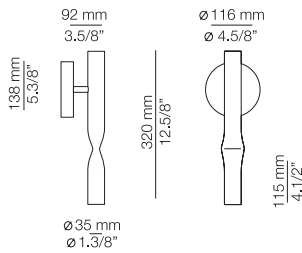

FLOW

FLO_3730

FEATURES / CARACTERÍSTICAS

* LED 6,2W (2700K / Ang. 90° / >90 CRI 350mA) / 100V - 240V / Typ 725 lumens
Non dimmable

FINISHES / ACABADOS

61 SATIN GOLD
26 BLACK

EURO €

348
307

Other dimming options

TRIAC driver (remote) 671000061
CASAMBI for TRIAC driver (remote) 671000003
DALI driver (remote) 671000099

EURO €

39
97
53