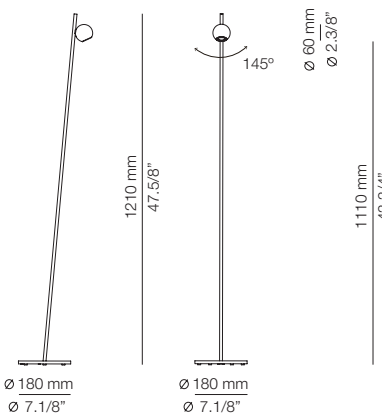

FEATURES / CARACTERÍSTICAS

* LED 3W (Ang.38° / >90CRI / 24V)
100V - 240V / Push button dimmer on the cord
Universal plug

FINISHES / ACABADOS

26 BLACK	560€
55 BEIGE	560€
59 TERRACOTTA	560€

p-4078-W (2700K Typ 300 lumens)
p-4078-M (3000K Typ 330 lumens - check lead time)

COMPASS

COM_4079