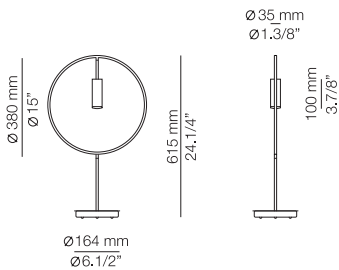

FEATURES / CARACTERÍSTICAS

* LED 6,2W (Ang. 60° / >90 CRI / 350mA)
100V - 240V / Push button dimmer on the base

M-3637-W (2700K Typ 725 lumens)
M-3637-M (3000K Typ 763 lumens)

FINISHES / ACABADOS

Body: 26 BLACK
Head: 26 BLACK
61 SATIN GOLD