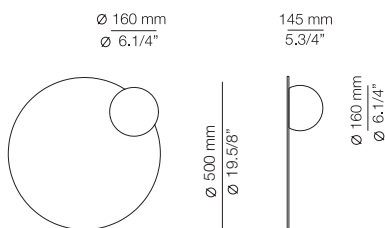

CIRC

CIR_3704

IP
44

FEATURES / CARACTERÍSTICAS

* LED 10W (2700K / Ang. 120° / >90 CRI)
230V / Typ 870 lumens
Dimmable Triac

FINISHES / ACABADOS

00 PLAIN

EURO €

526

Other dimming options

TRIAC Led DALI Dimmer (remote) 671000001

EURO €

102

CIRC

CIR_3706